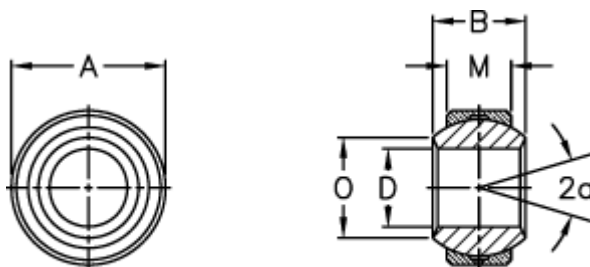

Varenummer: 03405305
Beskrivelse: Fluro Ledleje GXS 30.55

Mål

Str. 2–5 uden smørerille

A	= 55	Størrelse	= 30.55
a (grader)	= 17	Tilladelige o/min	= 370
B	= 37	Vægt	= 362
D	= 30		
Dynamisk belastning C (kN)	= 64		
M	= 25		
O	= 34.8		
Statisk belastning C0 (kN)	= 381		